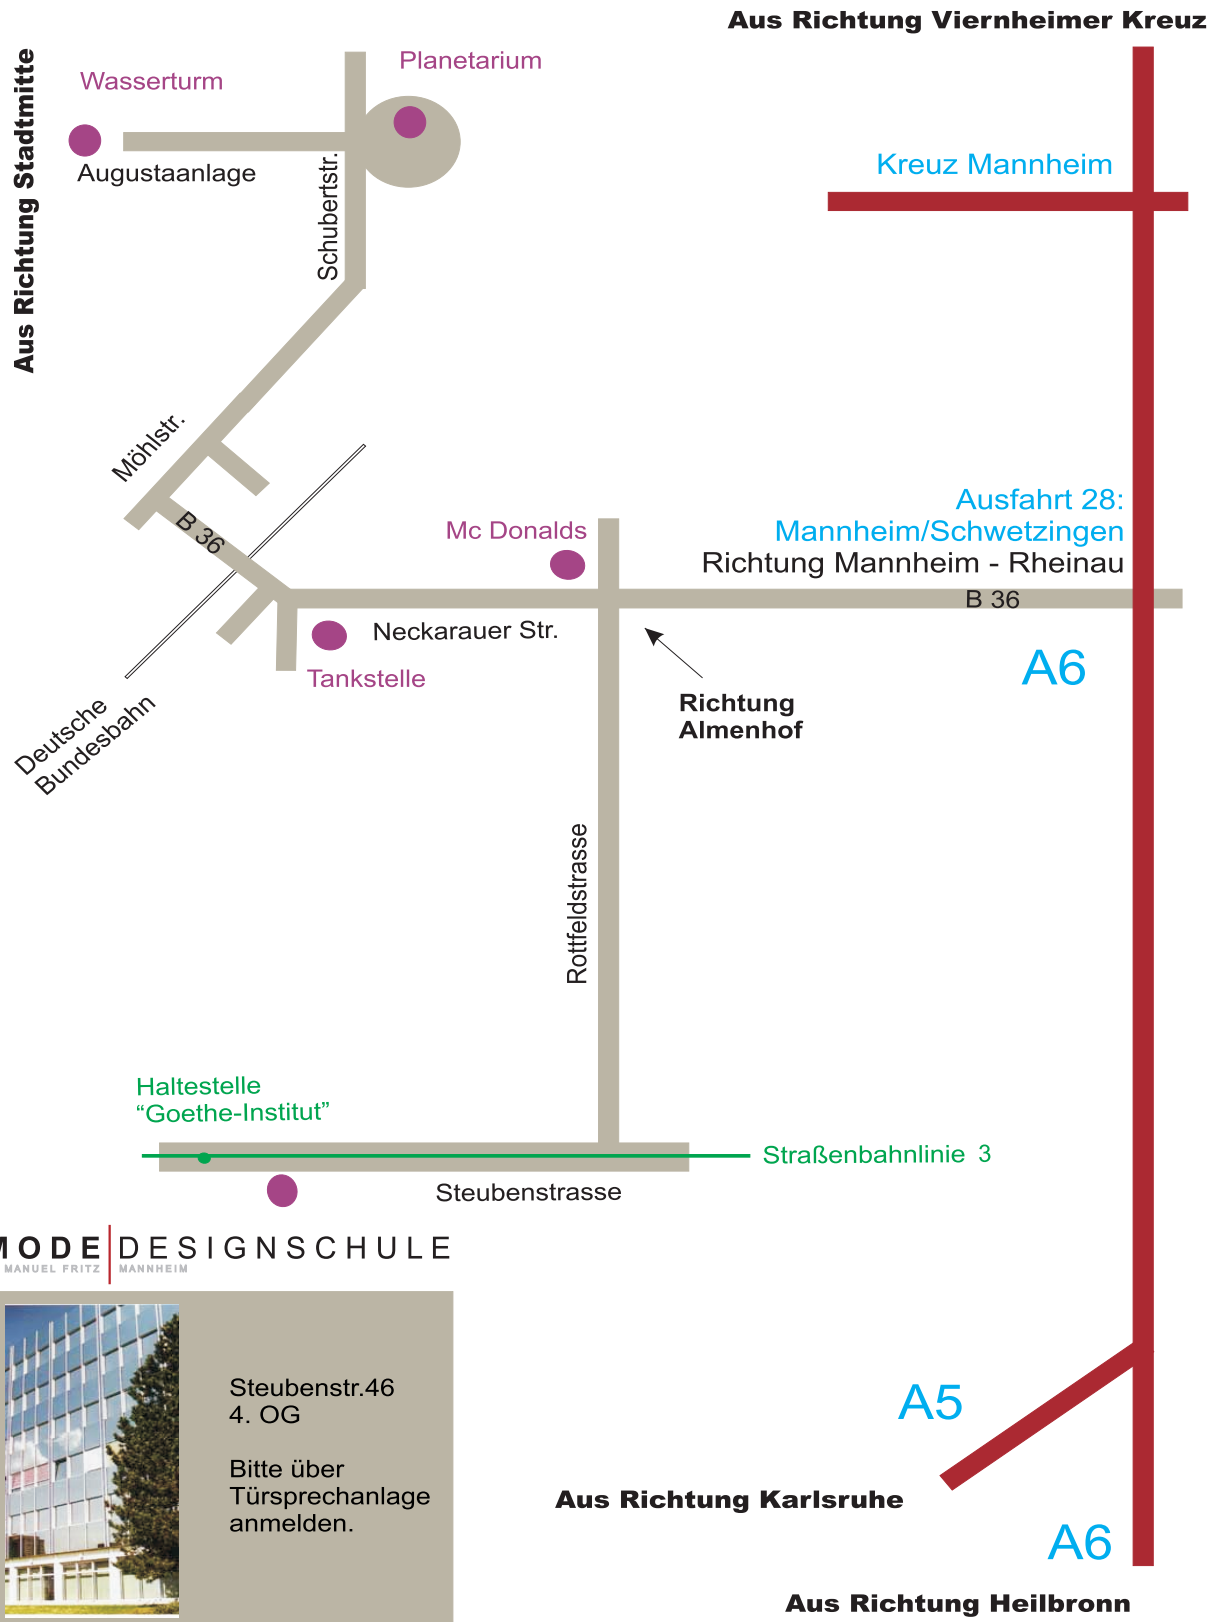

Anfahrtsskizze

MODE | DESIGNSCHULE
MANUEL FRITZ | MANNHEIM

Steubenstr.46
 4. OG

Bitte über
 Türsprechanlage
 anmelden.