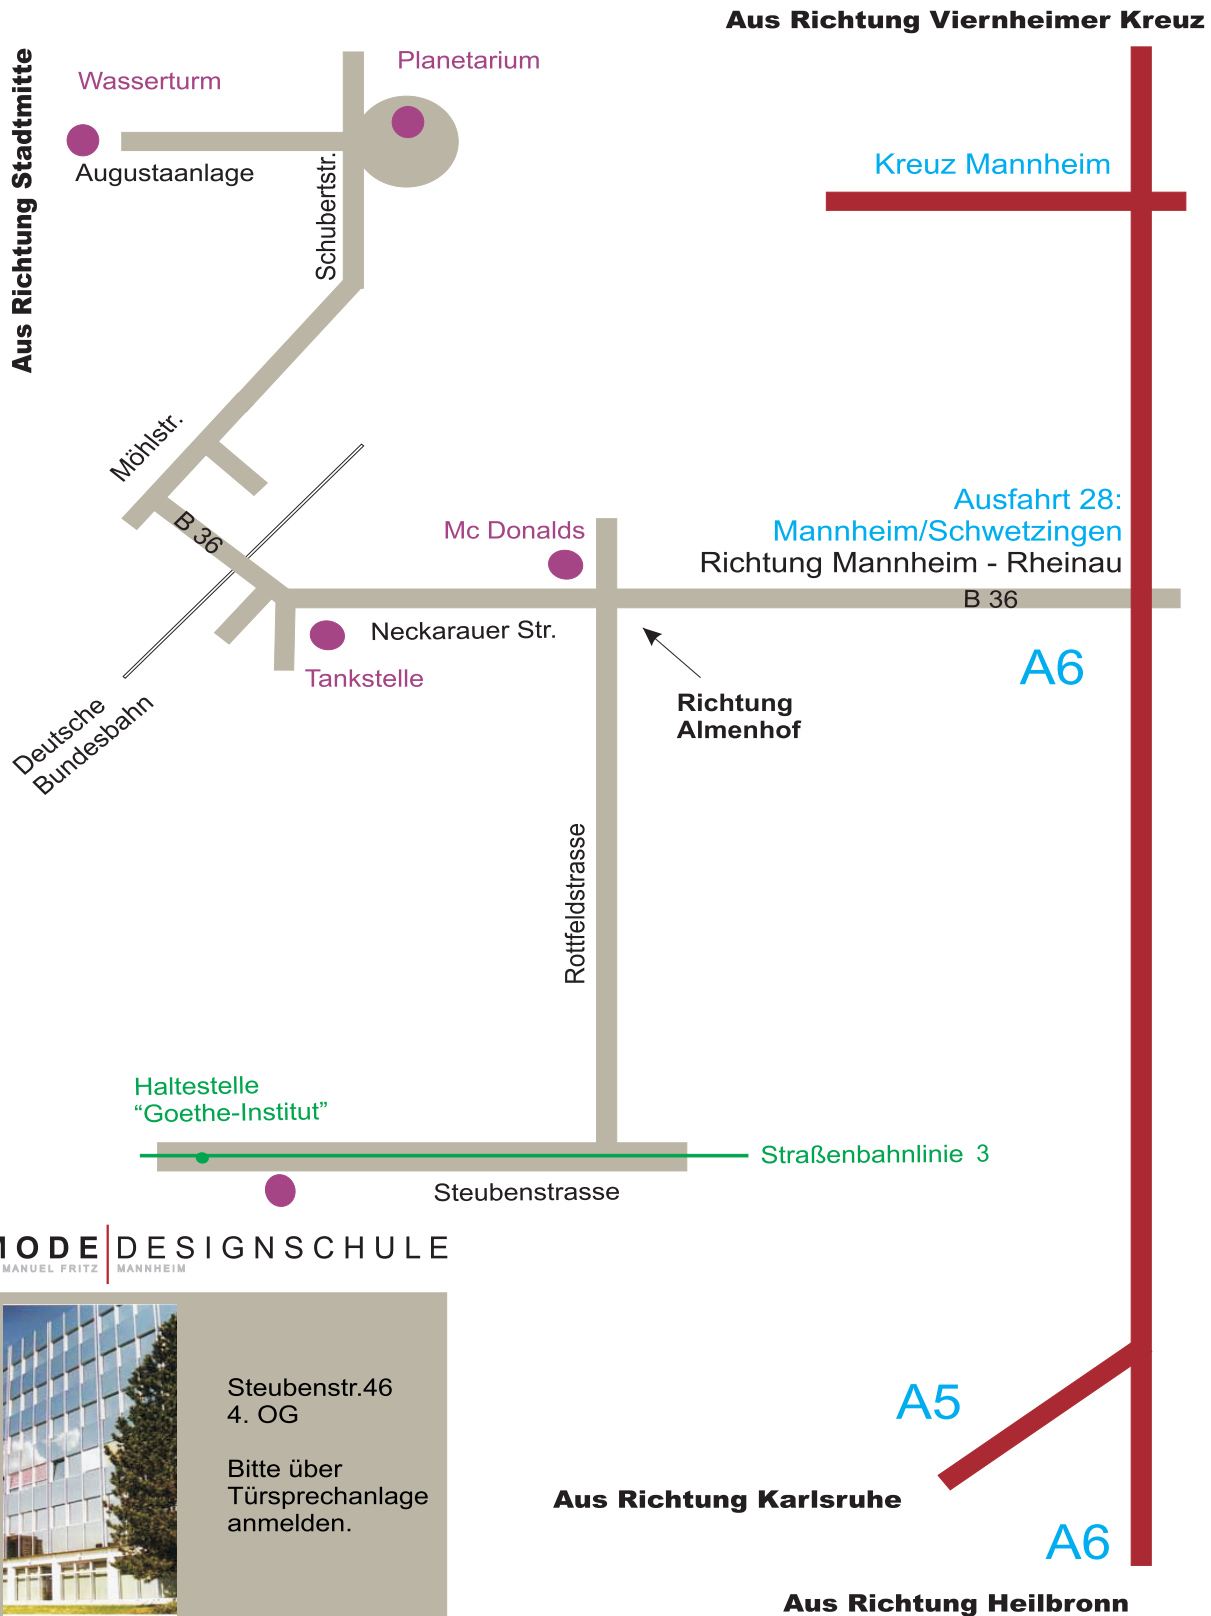

Anfahrtskizze

Modedesignschule Manuel Fritz | Mannheim
Steubenstraße 46
68163 Mannheim

T +49 (0)621 / 810 99 - 030
F +49 (0)621 / 810 99 - 031

info@modedesignschule.de
www.modedesignschule.de

Steubenstr.46
4. OG

Bitte über
Türsprechanlage
anmelden.

Aus Richtung Karlsruhe

Aus Richtung Heilbronn